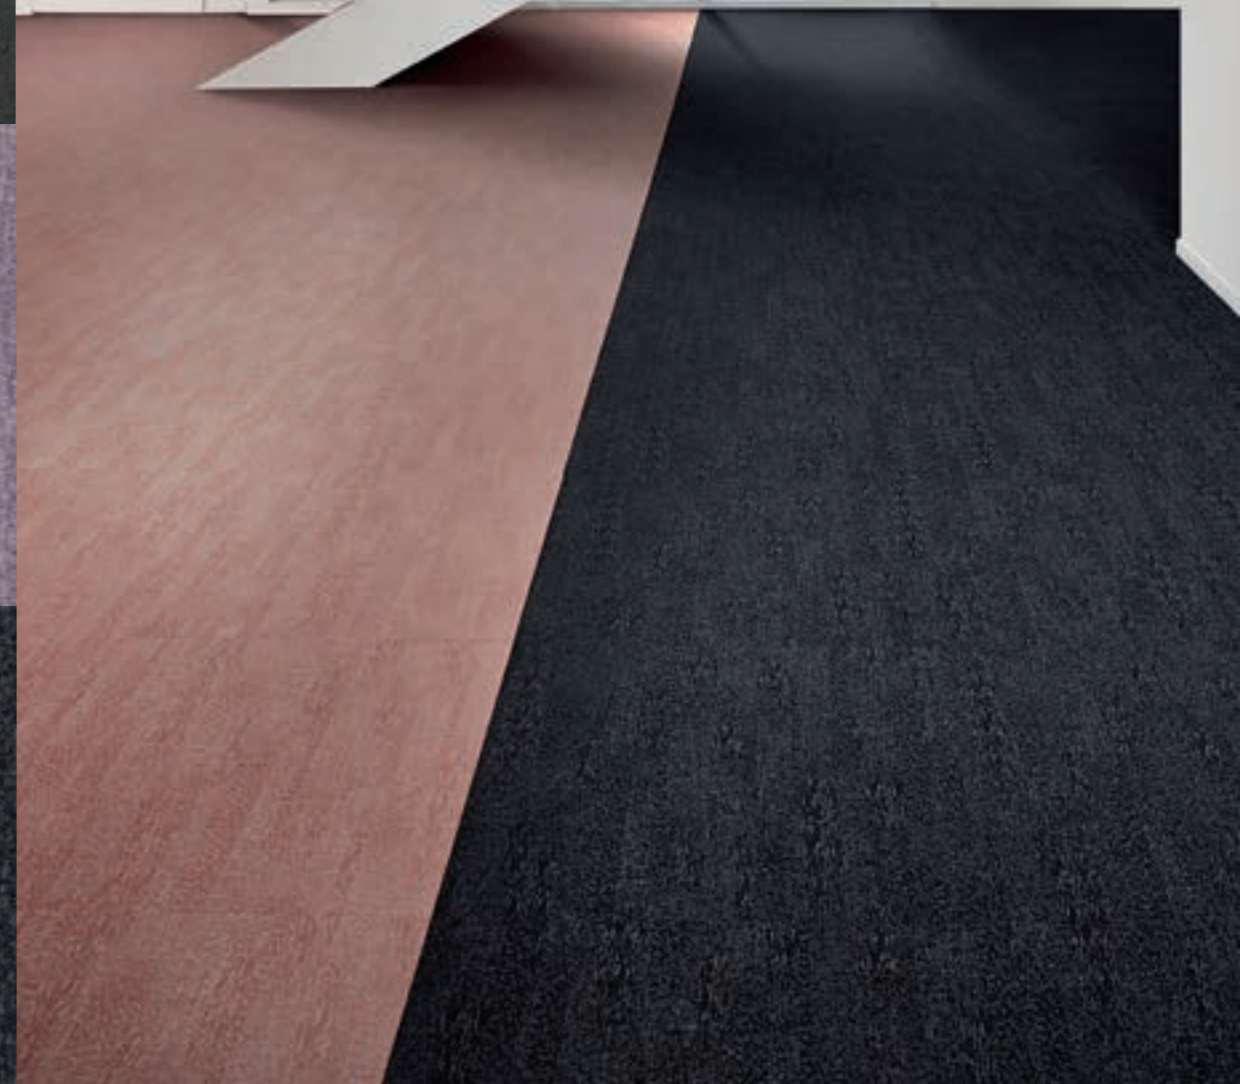

flotex® colour
PENANG