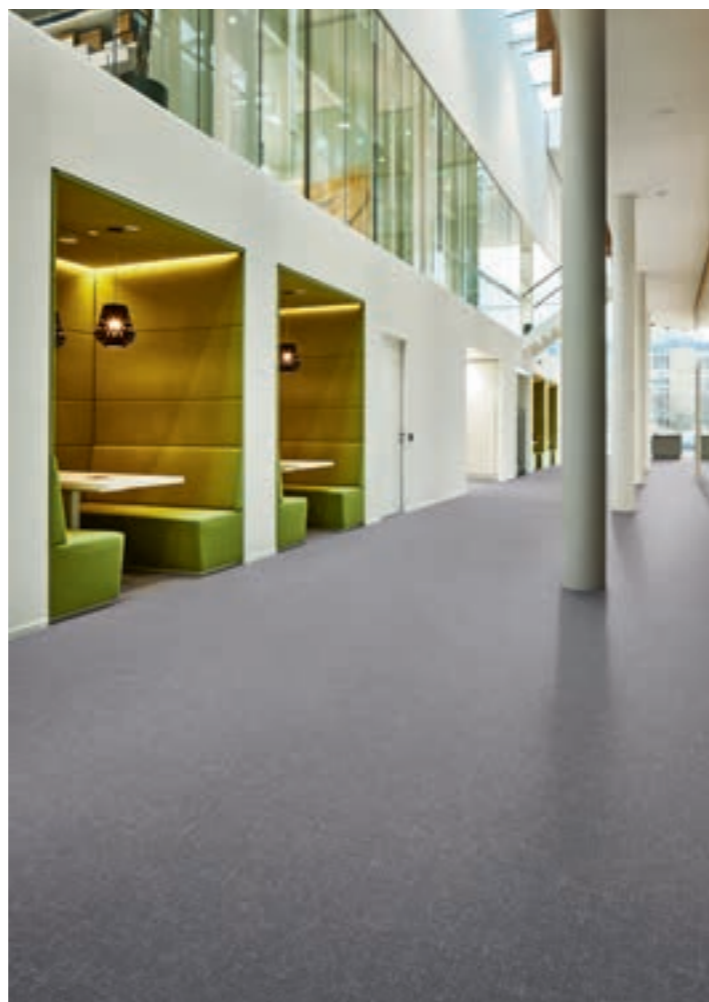

flotex® colour

CALGARY | METRO | PENANG | CANYON

calgary

Flotex Calgary to paleta delikatnych, naturalnych deseni, które wspaniale prezentują się w zestawieniu z innymi wykładzinami z kolekcji Flotex lub innymi wykładzinami elastycznymi. Calgary idealnie sprawdza się w stonowanych, harmonijnych wnętrzach.

metro

Flotex Metro to niezwykle wszechstronna kolekcja, która oferuje szeroki wybór nowoczesnych deseni. Drobne, charakterystyczne dla wykładziny Flotex wzory podkreślają jej fakturę, tworząc unikalną atmosferę w pomieszczeniach.

penang

Flotex Penang to kolekcja, która pozwala uzyskać elegancki wygląd w nowoczesnych pomieszczeniach. Wzór delikatnie nawiązuje do klasycznej deski podłogowej.

canyon

Flotex Canyon to ziarnisty wzór inspirowany naturalnymi elementami: ziemią oraz skałami. Wyróżniająca się faktura oraz kontrastowe odcienie to charakterystyczne cechy tej kolekcji.