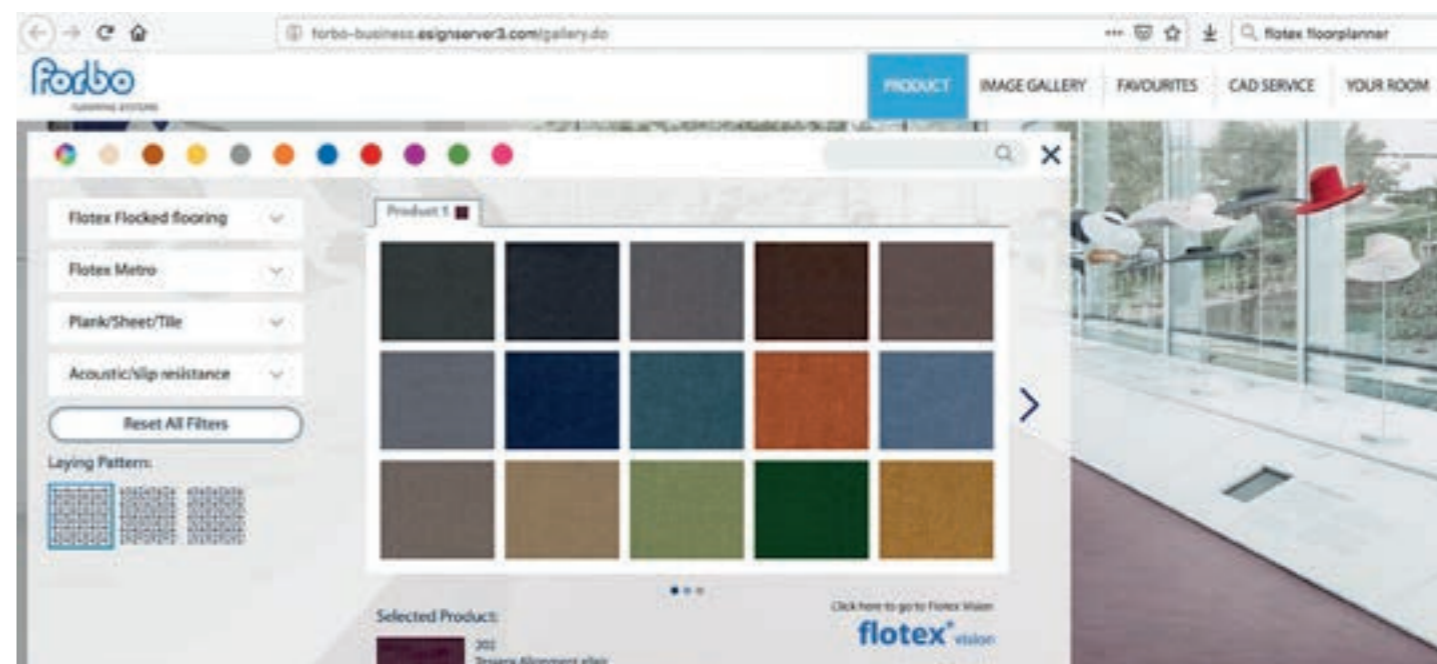

FLOORPLANNER

Chcesz wiedzieć jak będzie wyglądać wybrana wykładzina w pomieszczeniu? Chcesz upewnić się, że wykładzina pasuje do wystroju wnętrza? Zapraszamy do skorzystania z FLOORPLANNERA – narzędzia do wizualizacji materiałów podłogowych w wybranych wnętrzach. Usługa dostępna na stronie internetowej:

www.forbo-flooring.pl