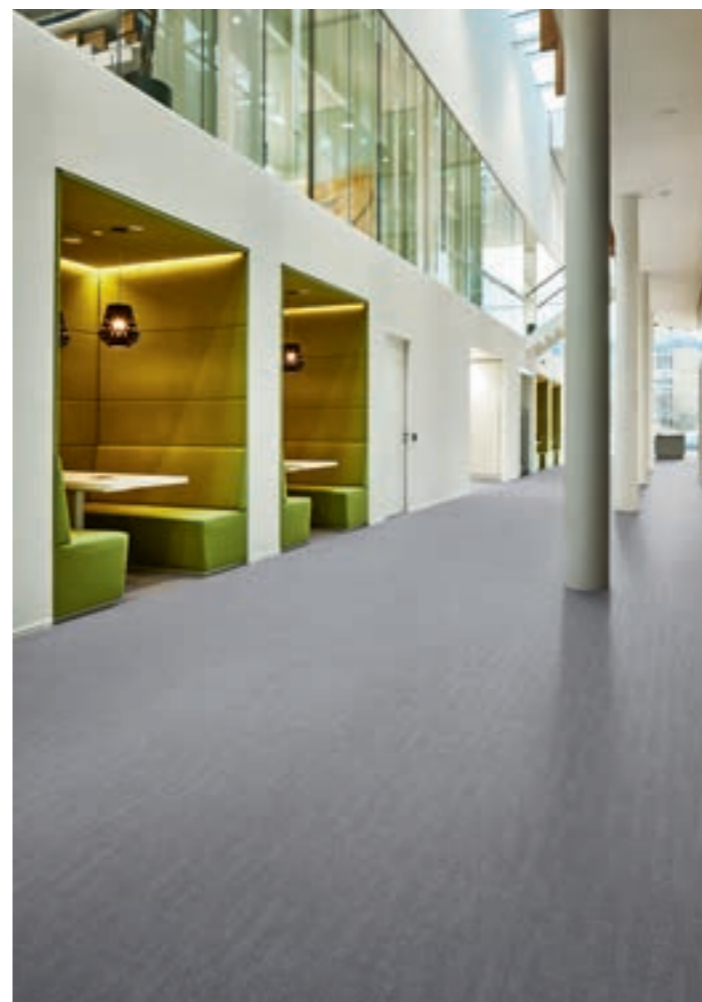

flotex® colour

CALGARY | METRO | PENANG | CANYON

calgary

Flotex Calgary to paleta delikatnych, naturalnych deseni, które wspaniale prezentują się w zestawieniu z innymi wykładzinami z kolekcji Flotex lub innymi wykładzinami elastycznymi. Calgary idealnie sprawdza się w stonowanych, harmonijnych wnętrzach.

metro

Flotex Metro to niezwykle wszechstronna kolekcja, która oferuje szeroki wybór nowoczesnych deseni. Drobne, charakterystyczne dla wykładziny Flotex wzory podkreślają jej fakturę, tworząc unikalną atmosferę w pomieszczeniach.

penang

Flotex Penang to kolekcja, która pozwala uzyskać elegancki wygląd w nowoczesnych pomieszczeniach. Wzór delikatnie nawiązuje do klasycznej deski podłogowej.

canyon

Flotex Canyon to ziarnisty wzór inspirowany naturalnymi elementami: ziemią oraz skałami. Wyróżniająca się faktura oraz kontrastowe odcienie to charakterystyczne cechy tej kolekcji.