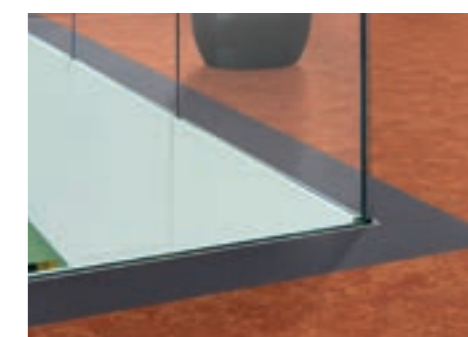

flotex® colour WYKŁADZINA Z TŁOCZENIEM

50 x 50 cm

Jeżeli poszukujesz podłogi, która się wyróżnia warto rozważyć wykładzinę z wytłoczonym wzorem o strukturalnej powierzchni. Takie rozwiązanie wspaniale podkreśli indywidualny charakter podłogi, nadając wnętrzu intrygujący wygląd. W ofercie dostępnych jest 14 kolorów w 2 rodzajach tłoczeń:

Tłoczenie geometryczne (Glass)

Intrygujący wzór geometryczny inspirowany szklanymi elementami, który ożywia wnętrze.

Kolorystyka

Tłoczenie organiczne (Organic)
Uniwersalny, subtelny, kierunkowy wzór, który jednocześnie nie jest zbyt formalny.

flotex® colour OBWÓDKA/BORDER

15 m x 11 / 22 cm

Obwódki wykładzin Flotex służą do rozdzielania wzorów wykładziny lub do efektywnego wykończenia obrzeży pomieszczeń. Obwódki dostępne są w szerokości 11 cm i 22 cm w kolorystyce dopasowanej do różnych odcieni wykładziny Flotex w rolce.

flotex® borders

nimbus	211044 232044	
grey	211046 232046	
ash	211031 232031	
tempest	211110 232110	
petrol	211007 232007	
indigo	211016 232016	
electric	211096 232096	
evergreen	211088 232088	
moss	211087 232087	
citrus	211085 232085	
gold	211099 232099	
pebble	211076 232076	
truffle	211093 232093	
cocoa	211081 232081	
melon	211072 232072	
tangerine	211003 232003	
lilac	211100 232100	
pink	211091 232091	
red	211008 232008	
berry	211083 232083	
cinnamon	211094 232094	
chocolate	211114 232114	

Obwódki Flotex (długość rolki 15 metrów) można zamówić w dwóch szerokościach. Pierwsze 3 cyfry numeru koloru wskazują szerokość:
211xxx border 11cm
232xxx border 22cm