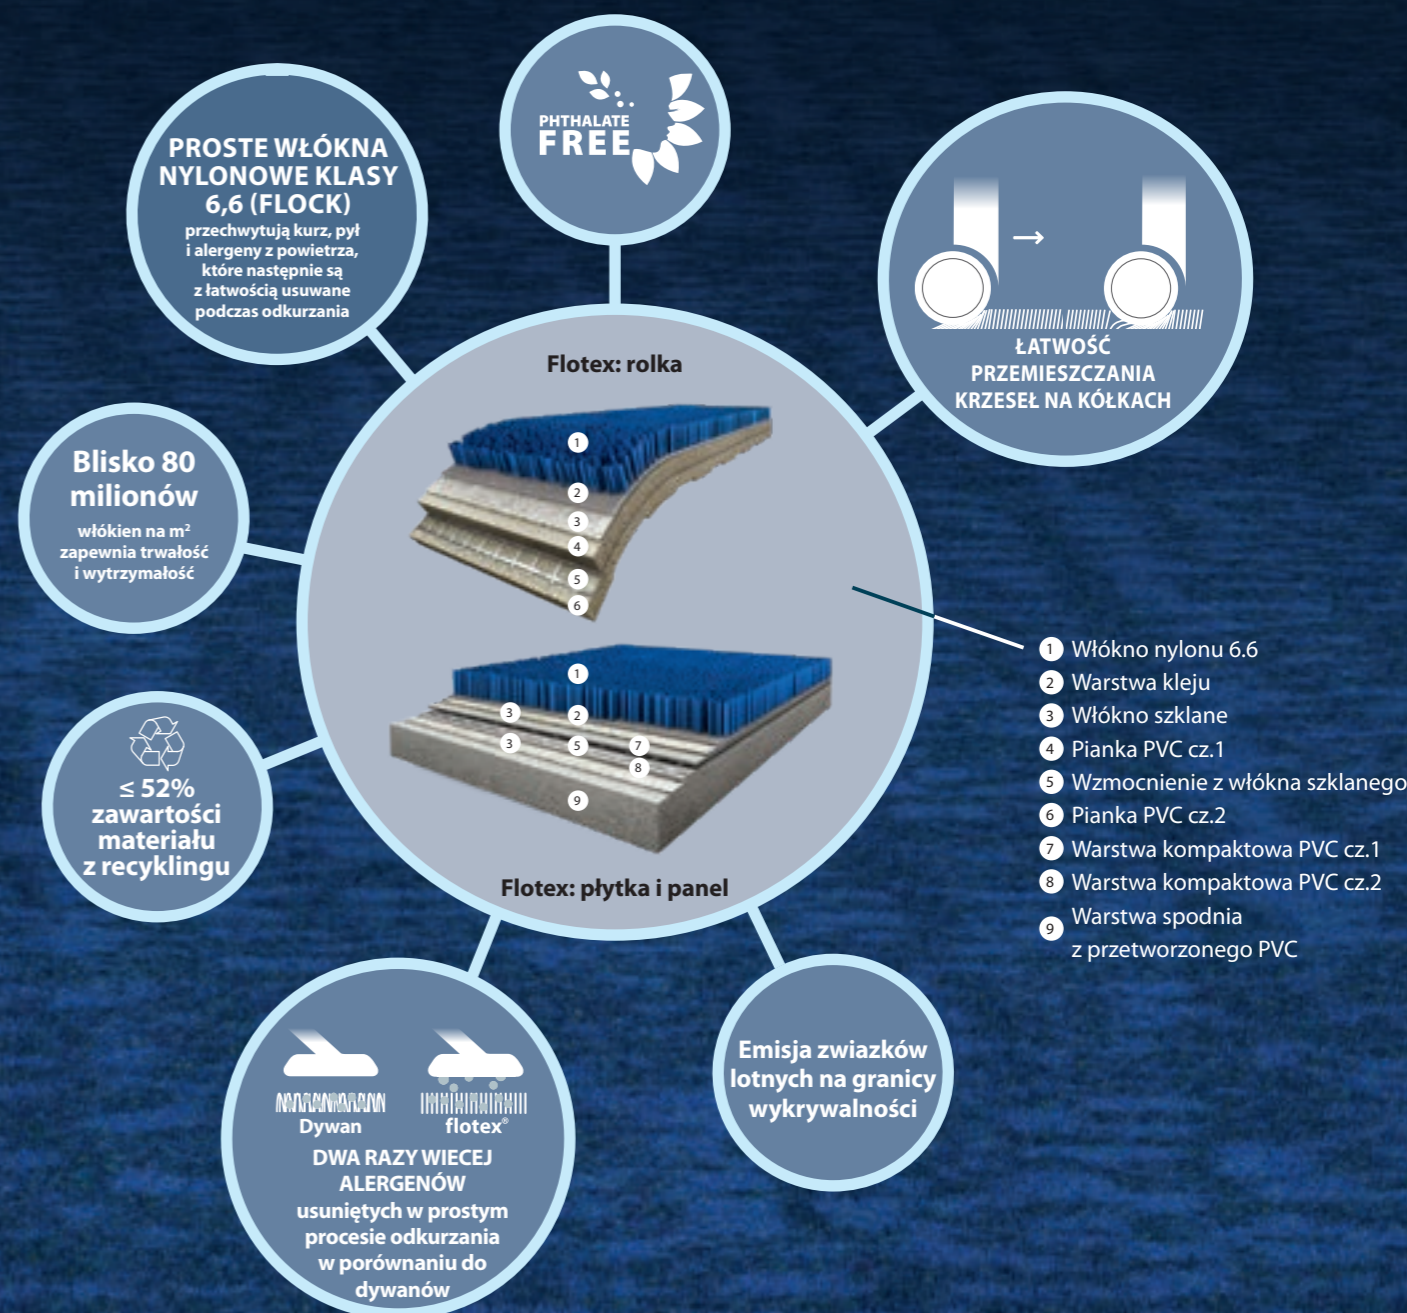

# flotex® WYKŁADZINA TEKSTYLNA NOWEJ GENERACJI

≤ 22 dB  
REDUKCJA DŹWIEKÓW  
UDERZENIOWYCH ORAZ  
POCHŁANIANIE DŹWIĘKU  
NA POZIOMIE 0,25 (H)  
\*(KOLEKCJA ACOUSTIC PLUS)

DOSKONAŁE  
WŁAŚCIWOŚCI  
ANTYPOŚLIZGOWE

ZMYWALNOŚĆ

MOŻLIWOŚĆ  
MECHANICZNEGO  
CZYSZCZENIA NA MOKRO

JEDYNA WYKŁADZINA  
DYWANOWA  
Z CERTYFIKATEM  
BRYTYJSKIEGO INSTYTUTU  
ALERGOLOGICZNEGO  
ALLERGY UK

FLOTEX

HIGIENA  
**30% MNIEJ**  
ZANIECZYSZCZENIŃ  
W PRZYPADKU DYWANÓW

DYWAN

Wykładzina Flotex zbudowana jest z blisko 80 milionów gęsto ułożonych nylonowych włókien, które, dzięki rozdwojonym końcom, zatrzymują kurz oraz alergeny znajdujące się w pomieszczeniu na powierzchni wykładziny. Unikalna konstrukcja wykładziny sprawia, że kurz i alergeny są usuwane podczas zwykłego odkurzania. Właśnie dlatego Flotex jest jedyną wykładziną dywanową na rynku, która uzyskała Certyfikat Instytutu Alergologicznego Allergy UK.

Wykładziny dywanowe posiadają najczęściej włókna o strukturze pętelkowej, zamkniętej. Z włókien tych nie można usunąć kurzu i zanieczyszczeń tak efektywnie jak z prostych włókien wykładziny Flotex. Dlatego też taka wykładzina wymaga częstszych zabiegów czyszczących.