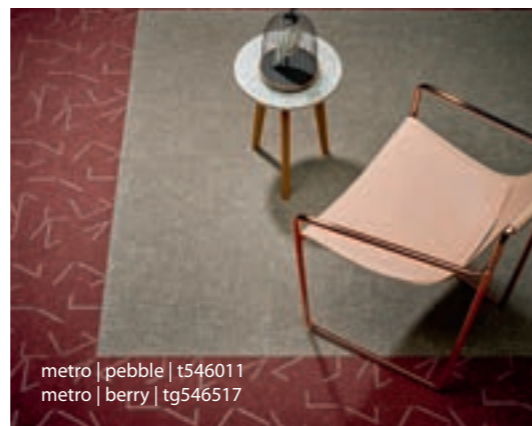

flotex® colour WYKŁADZINA Z TŁOCZENIEM

50 x 50 cm

Jeżeli poszukujesz podłogi, która się wyróżnia warto rozważyć wykładzinę z wytłoczonym wzorem o strukturalnej powierzchni. Takie rozwiązanie wspaniale podkreśli indywidualny charakter podłogi, nadając wnętrzu intrygujący wygląd. W ofercie dostępnych jest 14 kolorów w 2 rodzajach tłoczeń:

Tłoczenie geometryczne (Glass)

Intrygujący wzór geometryczny inspirowany szklanymi elementami, który ożywia wnętrze.