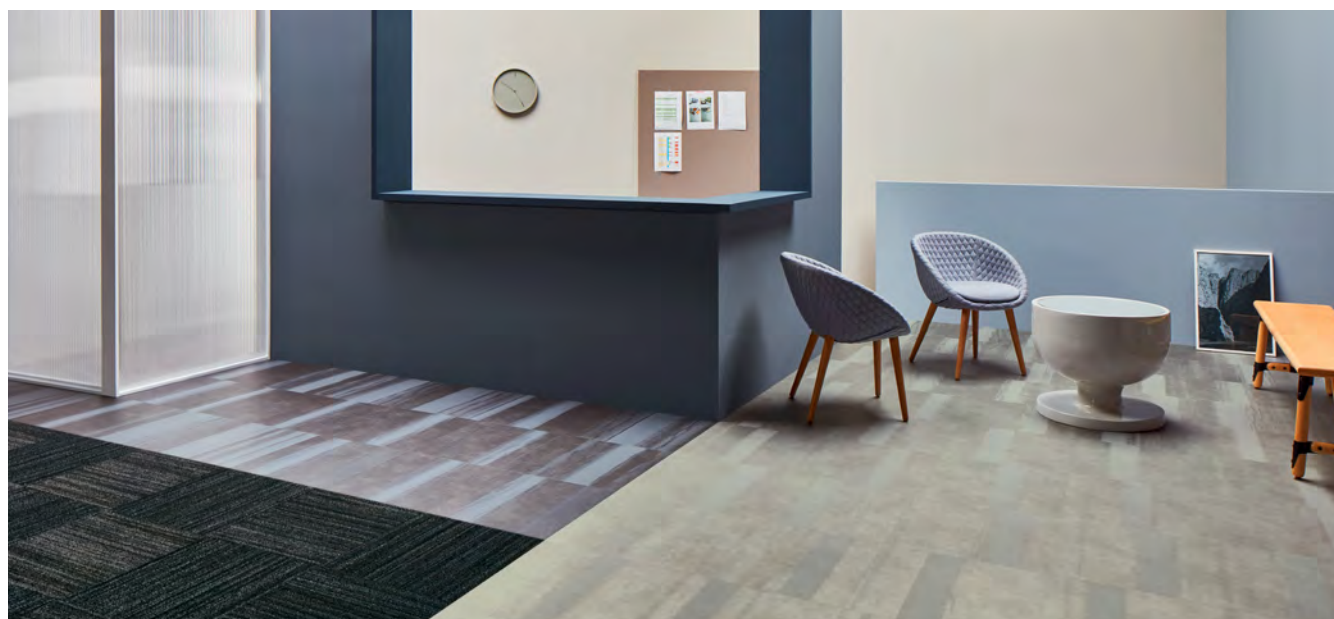

60280 | grey giant oak

60280 | grey giant oak 5767 | slate blue

62419 | nero concrete 60085 | weathered rustic pine

Philippe Tricaud – Kierownik działu technicznego

Często kontaktuję się z instalatorami podłóg i użytkownikami końcowymi, aby pomóc im znaleźć najlepsze rozwiązanie do projektu. Klienci oczekują, że zaoferujemy im wysokiej jakości rozwiązania do profesjonalnego użytku. Dzięki różnorodnym formatom i konstrukcjom paneli **jesteśmy w stanie dobrać rozwiązania podłogowe do każdej przestrzeni.** W niektórych przypadkach sprawdzi się luźno kładziona podłoga typu loose-lay, w innych panele typu click lub klasycznie klejone do podłoża. Czasami produkty te łączymy z innymi wykładzinami Forbo. Pomagamy dokonać właściwego wyboru, a najlepszą nagrodą jest **zadowolenie i pozytywne opinie naszych klientów.**